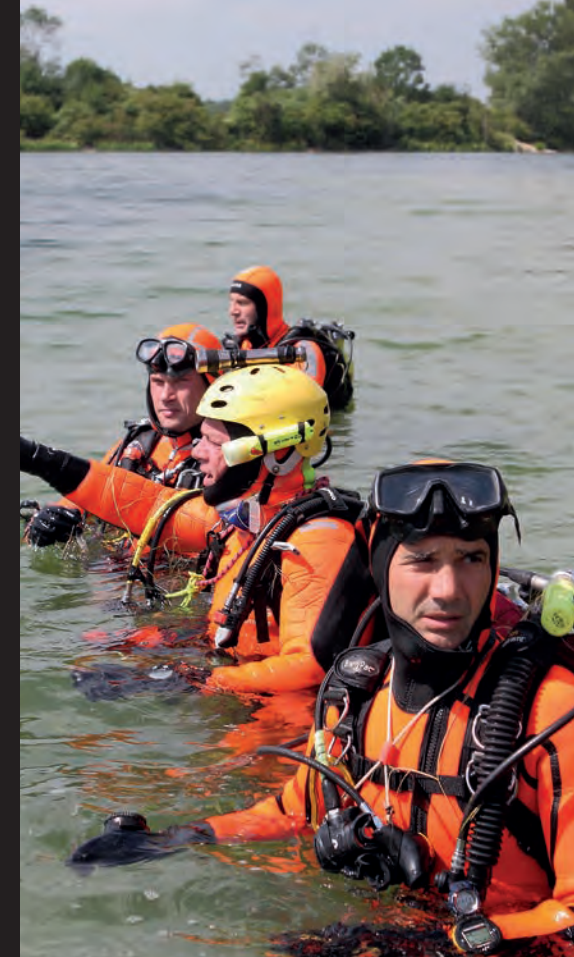

Les sapeurs-pompiers du SDMIS sont répartis en 9 spécialités pour être en mesure de répondre à tous les risques présents sur notre territoire :

- Feux de forêts
- Conduite
- Nucléaire, radiologique, biologique, chimique et explosif
- Unité de sauvetage, d'appui et de recherche
- Secours en milieu périlleux et montagne
- Cynotechnie
- Systèmes d'information et de communication
- Milieux confinés
- Spécialités aquatiques